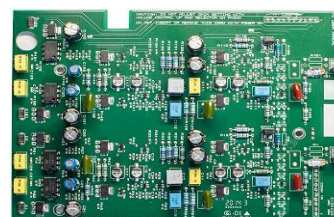

12 490

3010S2D & 5010 Phono Card MC

modul Phono MC je určený pro integrované zesilovače: 3010/ 3010S/ 3010S2/ 3010S2D a předzesilovače: 3010S2/ 3010S2D/ 5010; nastavitelná zátěž od 100ohms do 470ohms

9 190

3010S2D & 5010 Phono Card MM

modul Phono MC je určený pro integrované zesilovače: 3010/ 3010S/ 3010S2/ 3010S2D a předzesilovače: 3010S2/ 3010S2D/ 5010; nastavení citlivosti: 2,5mV / 5mV; zátěž: 47kOhms / kapacita 100pF nebo 320pF