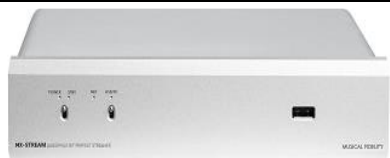

MX Stream
black / silver

24 990

streamovací hudební systém; univerzální přemostění digitálních síťových služeb s výstupem USB class B 2.0; ovládání pomocí mobilní aplikace, webového prohlížeče nebo dotykového panelu propojeného kabelem HDMI; bitelná konstrukce jednotky s poctivou napájecí sekci vč. PSU(18V/1A DC- adaptér součást balení); podpora Spotify, Tidal, Qobuz, HighRes Audio, TuneIn, certifikace Full Roon Ready, Shareport(Airplay), UPNP/DLNA, Bluetooth; Audio formáty: PCM 32bit/352.8kHz, DSD256; vstupy: 2x USB A, 1x USB B, 1x Ethernet, 1x Antenna(WiFi/Bluetooth- anténa součást balení); výstupy 1x USB A, 1x HDMI(pouze video), rozměry: 220x56x215mm; 1,91kg; provedení černé nebo stříbrné