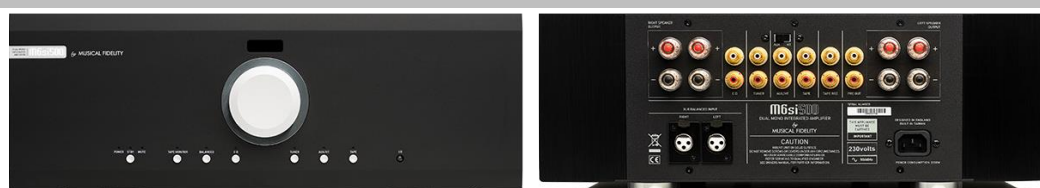

**M6si 500**  
 black / silver

110 990

integrováný zesilovač s dualmono konstrukcí a odděleným předzesilovačem; výkon 2x500W / 8Ω; vstupy: 1x XLR, 4x RCA (1x bypass HT); výstupy: 1x Pre out RCA, 1x Tape out RCA; rozměry: 440x160x460mm; 30kg; dálkový ovladač; provedení černé nebo stříbrné