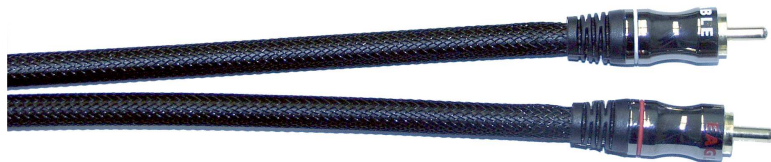

DELUXE SÉRIE

Série kabelů vyšší třídy pro náročnějšího zákazníka. Kabely jsou opleteny černou nylonovou síťovinou. Kovové konektory jsou zlacené.

Obj. č.	Popis	MJ	Čárový kód	MOC s DPH
HDMI				
10010007	DELUXE HDMI (28 AWG) with Ethernet 0,75 m	1-Set	4010409000309	580 Kč
10010015	DELUXE HDMI (28 AWG) with Ethernet 1,50 m	1-Set	4010409000316	670 Kč
10010030	DELUXE HDMI (28 AWG) with Ethernet 3,00 m	1-Set	4010409000323	760 Kč
10010050	DELUXE HDMI (28 AWG) with Ethernet 5,00 m	1-Set	4010409000330	990 Kč
10010075	DELUXE HDMI (26 AWG) with Ethernet 7,50 m	1-Bag	4010409000347	2100 Kč
10010100	DELUXE HDMI (26 AWG) with Ethernet 10,0 m	1-Bag	4010409000354	2700 Kč
10010150	DELUXE HDMI (24 AWG) with Ethernet 15,0 m	1-Bag	4010409000361	4800 Kč
3081371	DELUXE HDMI (w) > DVI -D (m) Adapter	1-Set	4010409013712	780 Kč
30813730	DELUXE HDMI Winkeladapter Adjust m <> w	1-Set	4010409137302	490 Kč
30813740	DELUXE Mini HDMI Switcher 3 > 1 black	1-Set	4010409001306	990 Kč
30813750	DELUXE HDMI Repeater	1-Set	4010409137500	1200 Kč
OPTO				
10020007	DELUXE Opto 0,75 m	1-Set	4010409000378	540 Kč
10020015	DELUXE Opto 1,50 m	1-Set	4010409000385	670 Kč
10020030	DELUXE Opto 3,00 m	1-Set	4010409000392	790 Kč
10020050	DELUXE Opto 5,00 m	1-Set	4010409001009	930 Kč
10020100	DELUXE Opto 10,0 m	1-Bag	4010409001016	1520 Kč
3083800	DELUXE Optischer Splitter 1>2	1-Set	4010409038005	490 Kč
DIGITAL				
10030007	DELUXE Digital 0,75 m	1-Set	4010409001023	330 Kč
10030015	DELUXE Digital 1,50 m	1-Set	4010409001030	420 Kč
10030030	DELUXE Digital 3,00 m	1-Set	4010409001047	540 Kč
AUDIO				
10040007	DELUXE Stereo Audio 0,75 m	1-Set	4010409001054	490 Kč
10040015	DELUXE Stereo Audio 1,50 m	1-Set	4010409001061	540 Kč
10040030	DELUXE Stereo Audio 3,00 m	1-Set	4010409001078	660 Kč
10041030	DELUXE Y-Subwoofer 3,0 m	1-Set	4010409001085	450 Kč
10041050	DELUXE Y-Subwoofer 5,0 m	1-Set	4010409001092	560 Kč
10041080	DELUXE Y-Subwoofer 8,0 m	1-Bag	4010409001702	710 Kč
10041100	DELUXE Y-Subwoofer 10,0 m	1-Bag	4010409001719	880 Kč
ACCESSORIES				
30851040	DELUXE Pic Absorber black 4-Set	1-Set	4010409510402	830 Kč
30851140	DELUXE Plates black 4-Set	1-Set	4010409511409	330 Kč
3081691	DELUXE BFA 4-Set	1-Set	4010409001726	490 Kč
30825700	DELUXE Banana Luxus 4-Set	1-Set	4010409257000	450 Kč
3081551	DELUXE Flexible Pin 1,5-4,0 4-Set	1-Set	4010409015518	230 Kč
3081381	DELUXE Miniklinke>2RCA Adapter	1-Set	4010409013811	99 Kč